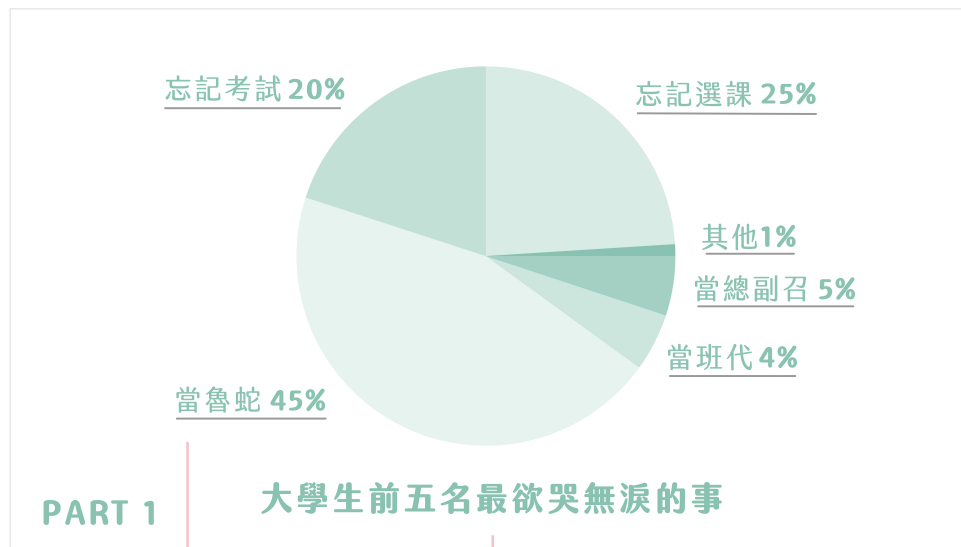

使用範例

簡報運用

金萱那提半糖

金萱那提九分糖