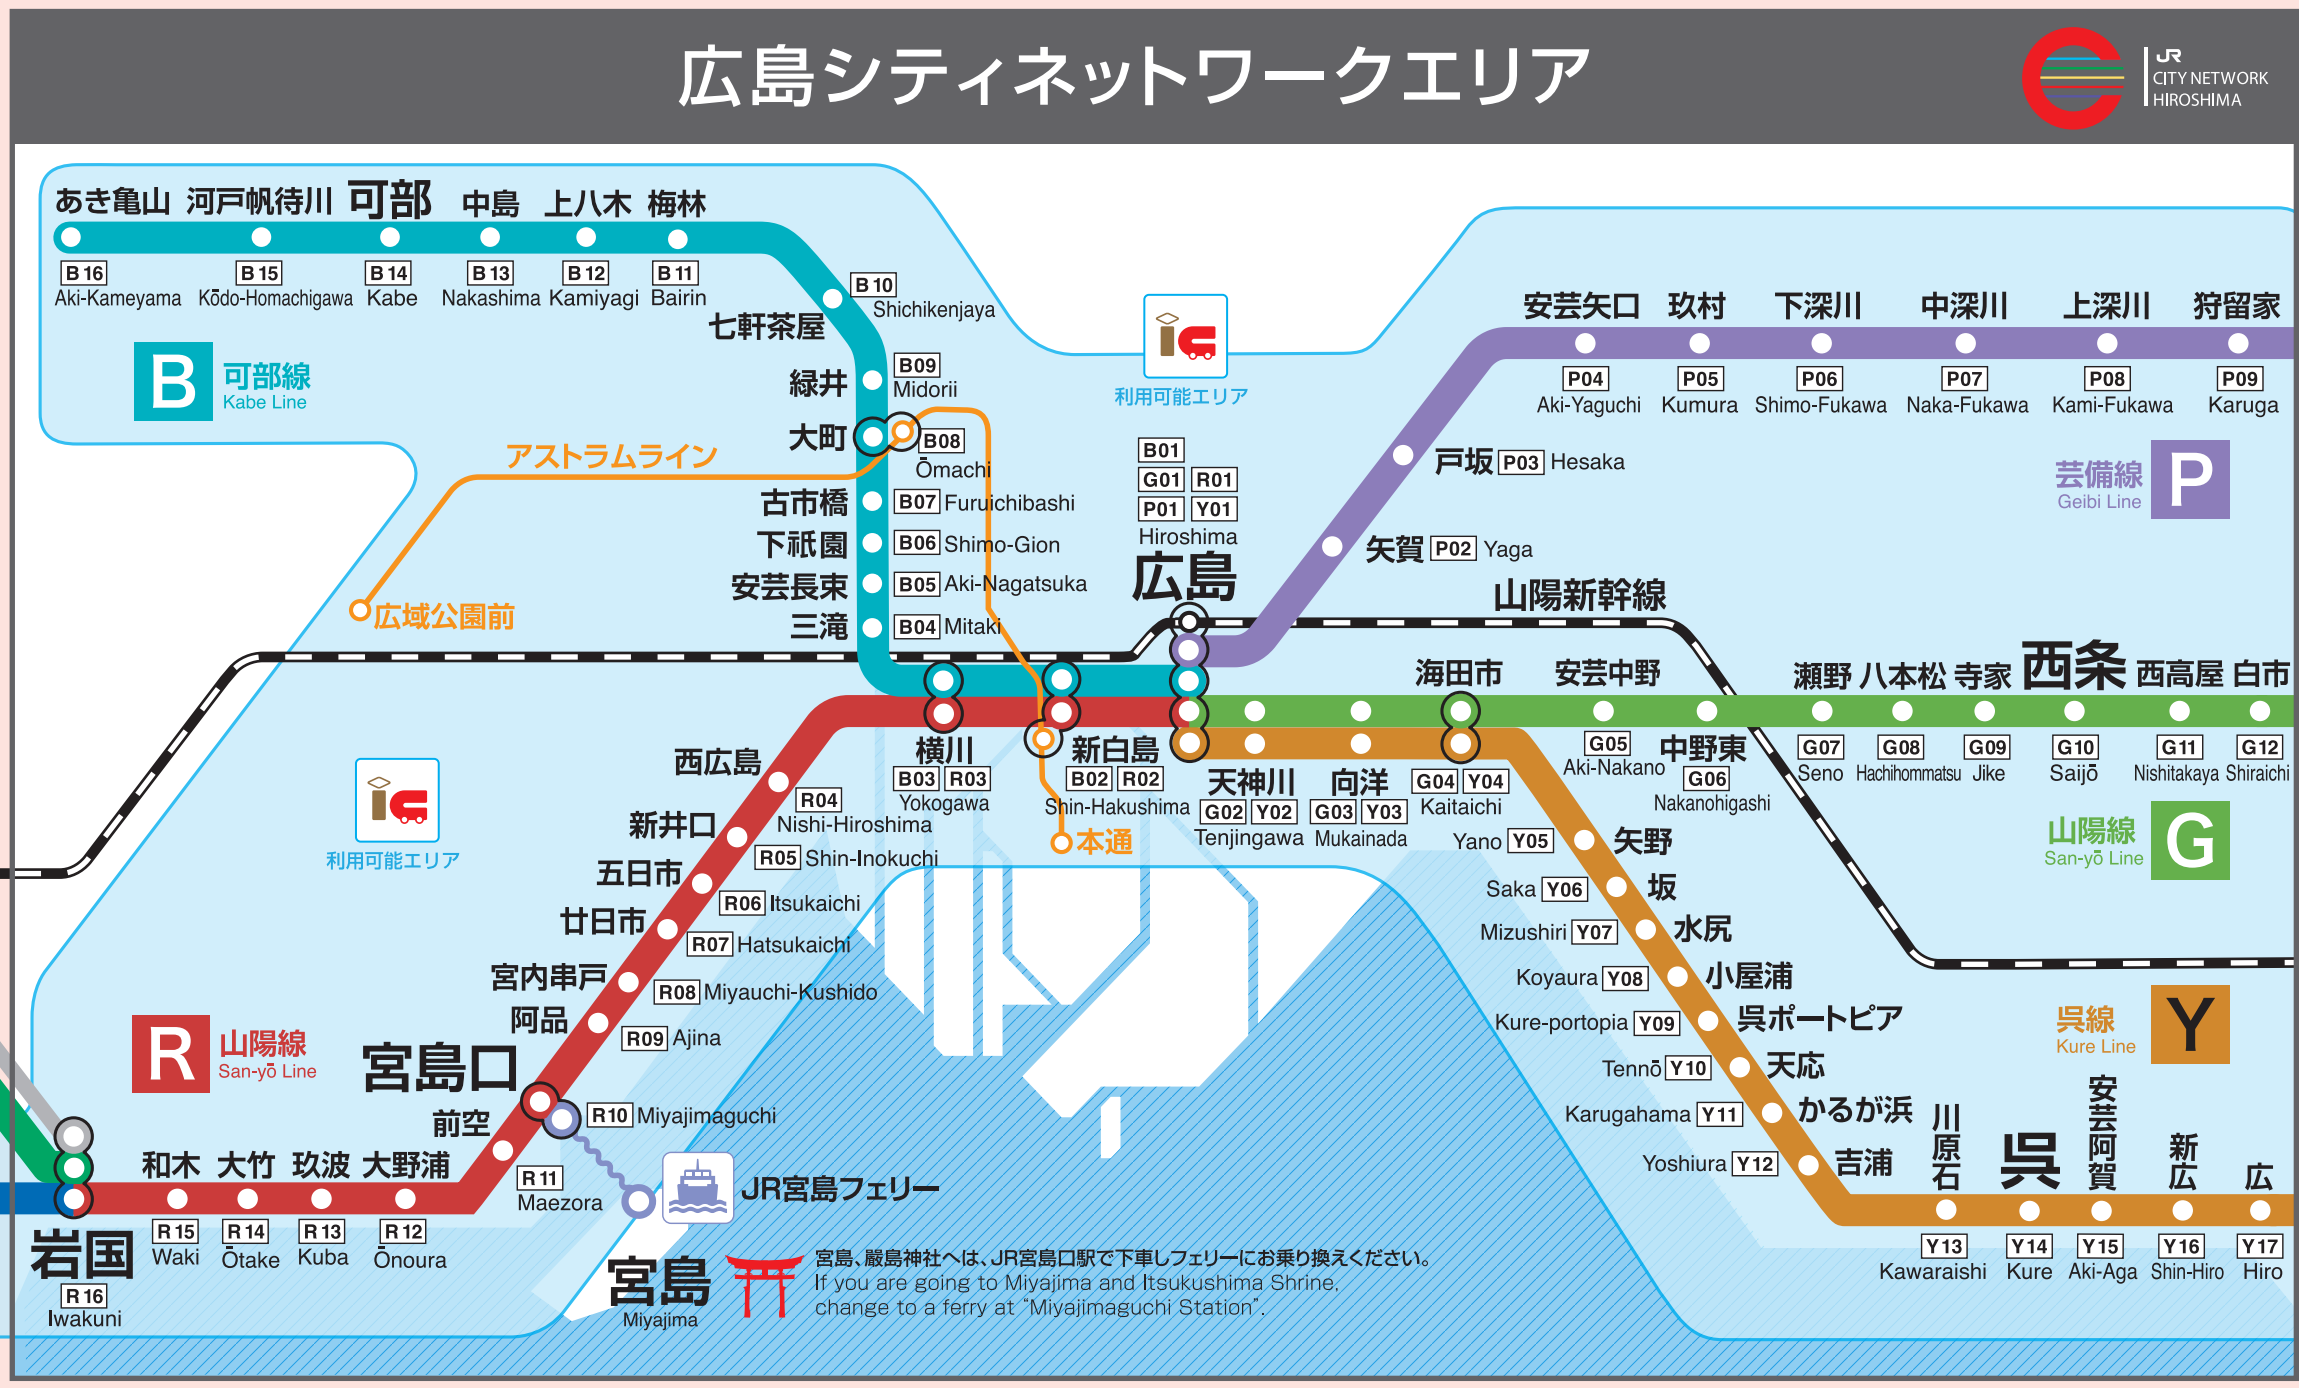

JR西日本

How to use JR-WEST

広島シティネットワークエリア

※新南陽-下関駅間および山口線の湯田温泉駅-山口駅は2023年4月1日からICOCA他、上記交通系ICカードの利用が可能です。