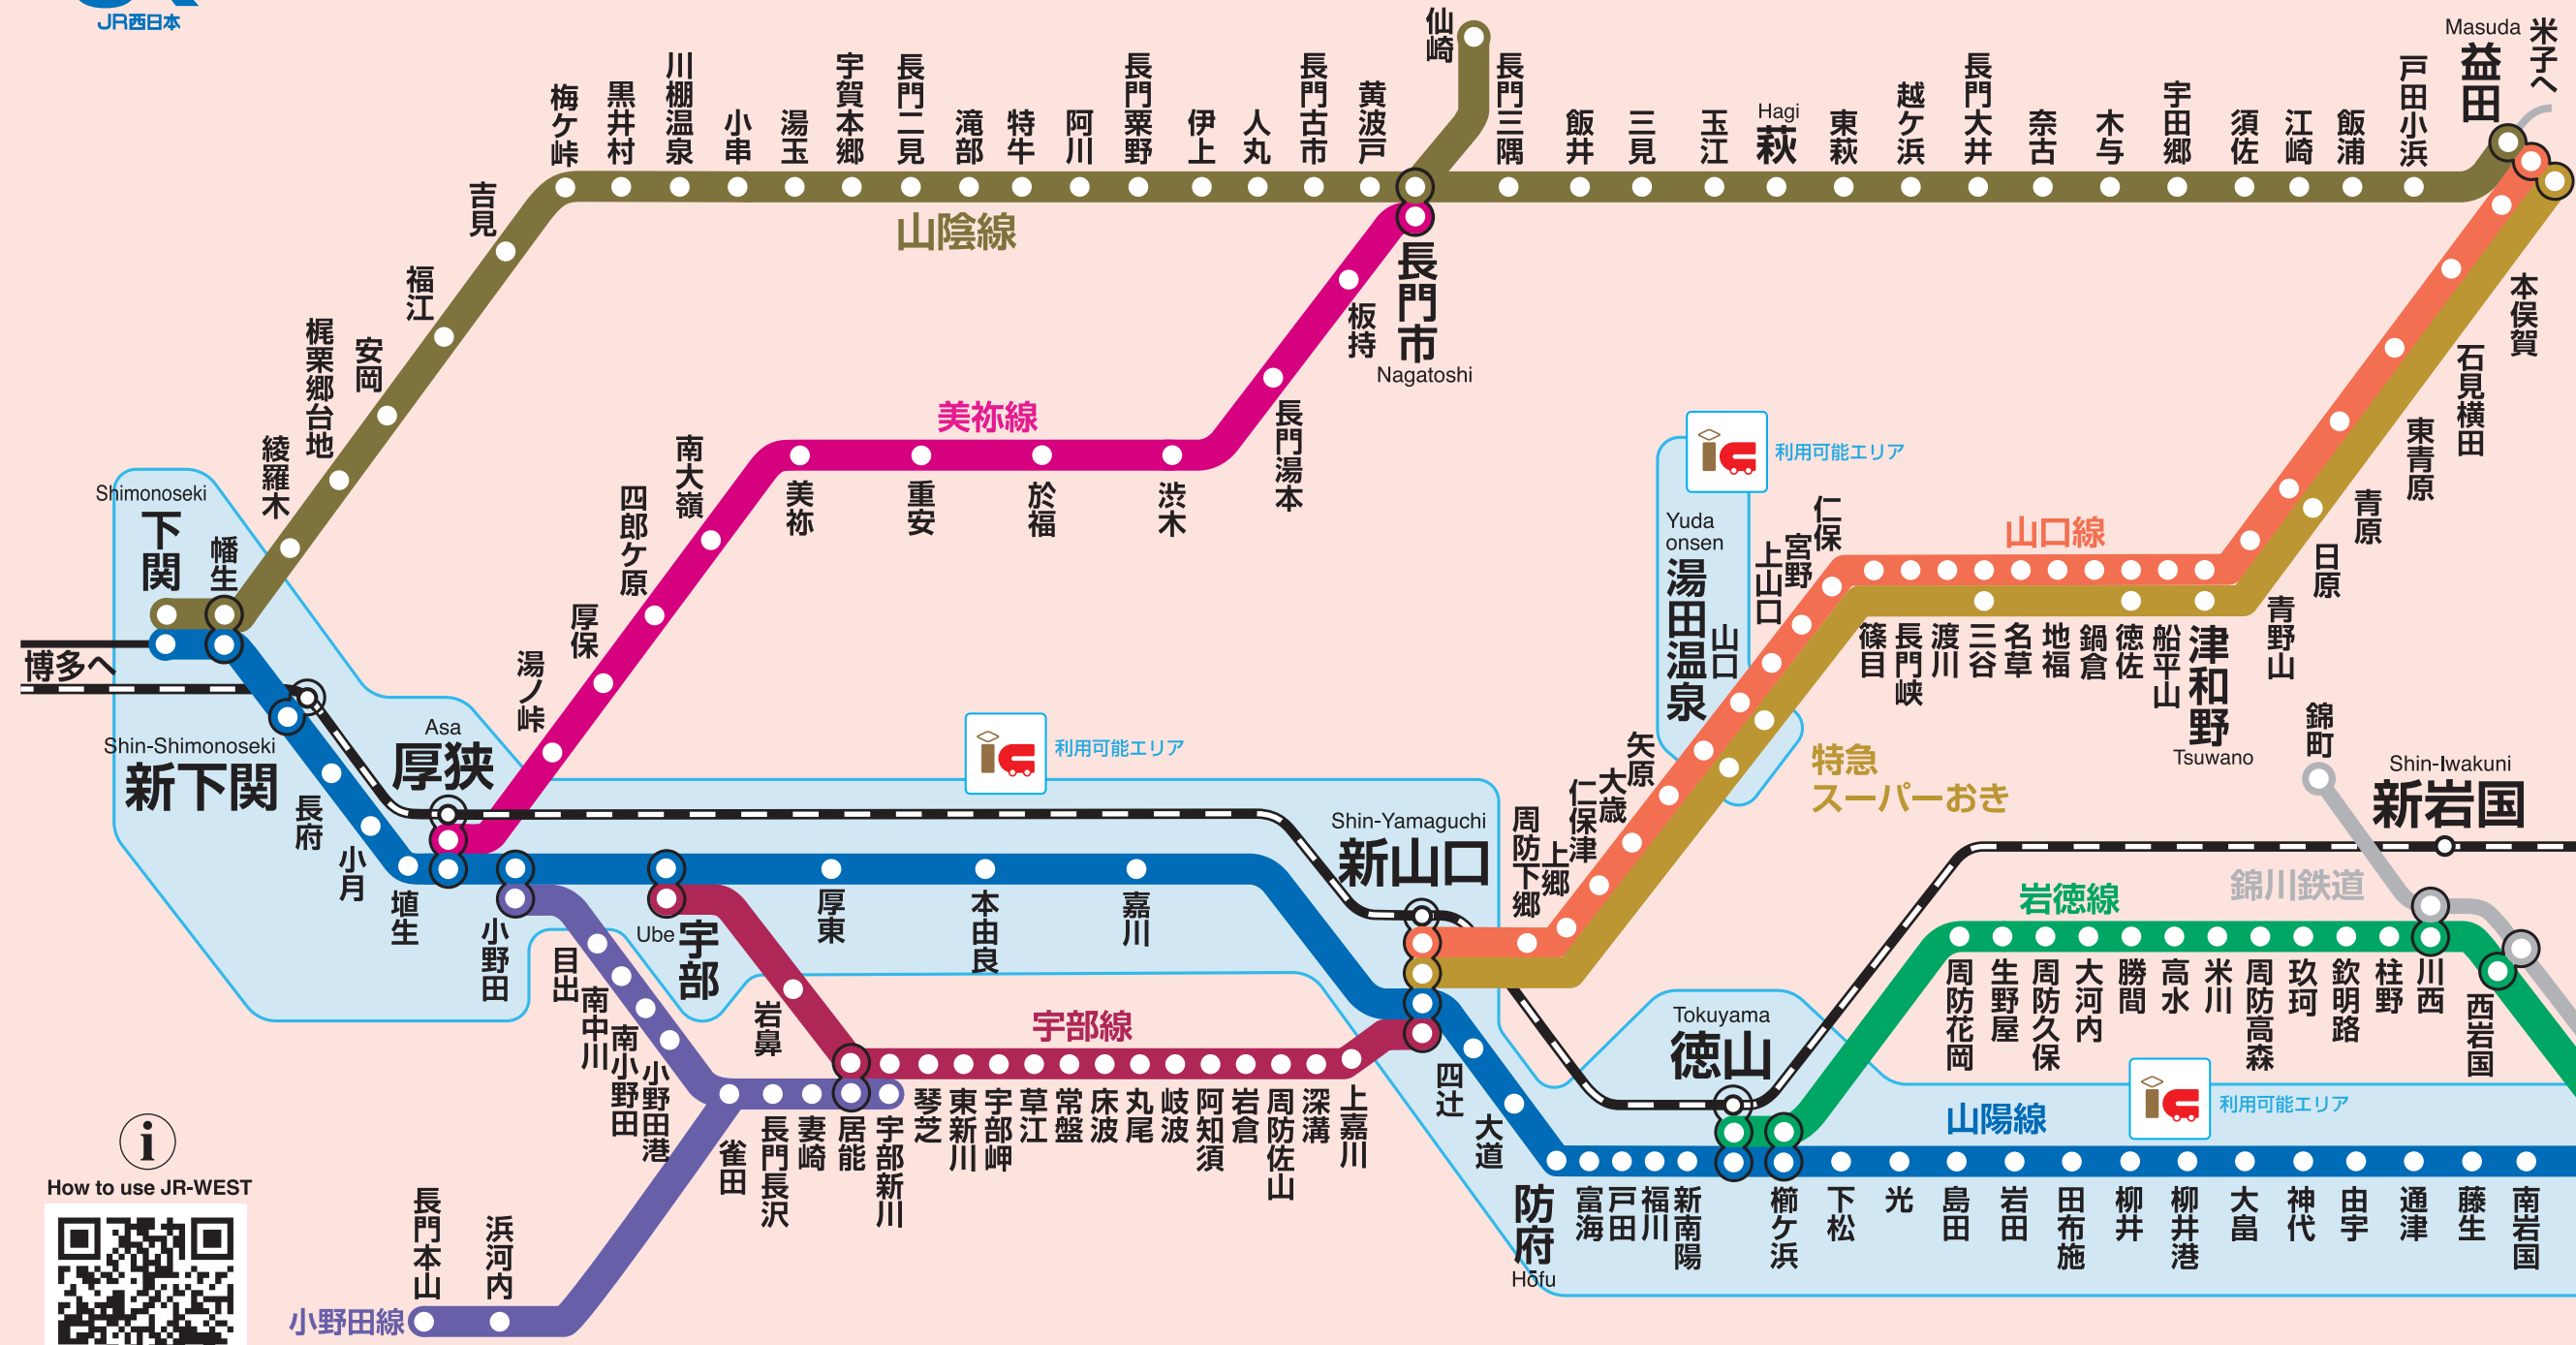

JR西日本

How to use JR-WEST

広島シティネットワークエリア

※新南陽-下関駅間および山口線の湯田温泉駅-山口駅は2023年4月1日からICOCA他、上記交通系ICカードの利用が可能です。