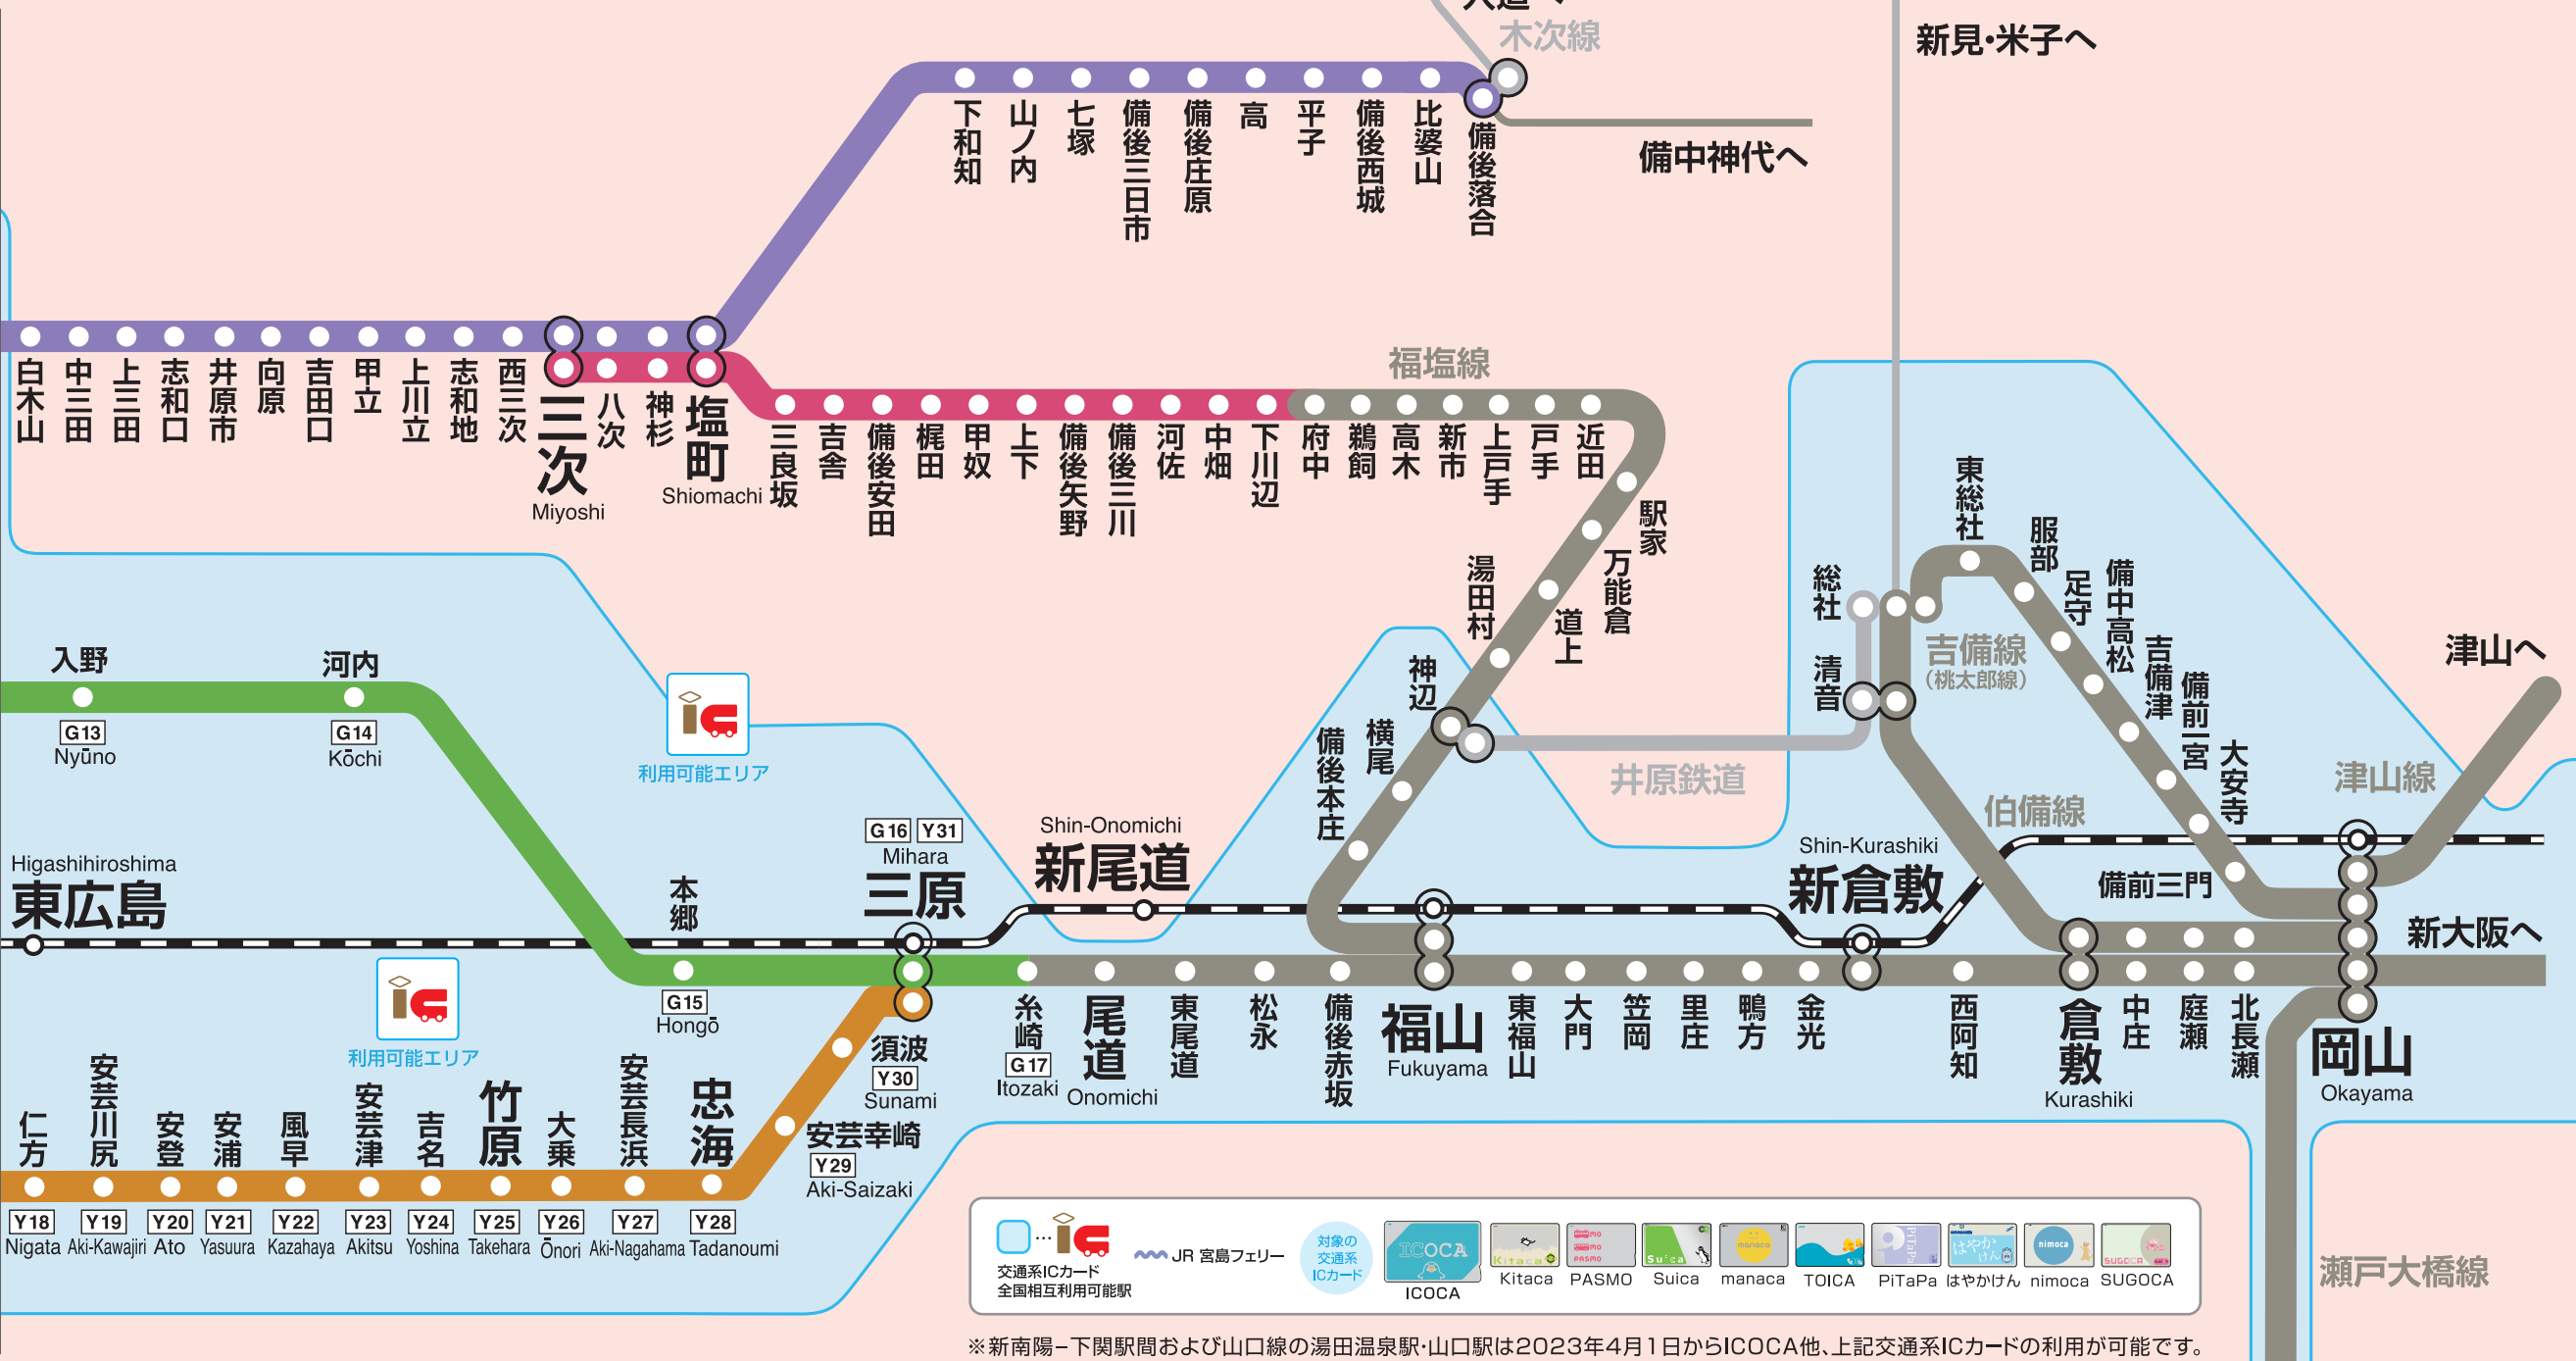

JR西日本

How to use JR-WEST

広島シティネットワークエリア

※新南陽-下関駅間および山口線の湯田温泉駅-山口駅は2023年4月1日からICOCA他、上記交通系ICカードの利用が可能です。