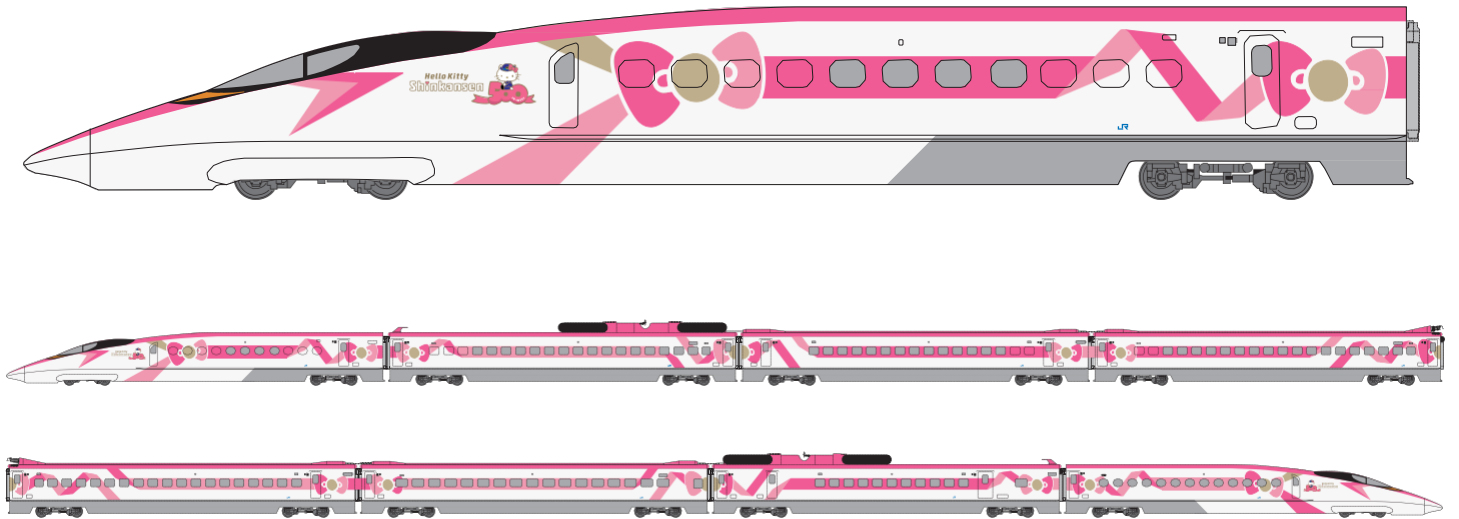

'헬로키티 신칸센'에서 새로운 만남, 새로운 여행을 체험해 보시기 바랍니다. 헬로키티와 함께 여행하자!

- ♥ 차량 이름은 '헬로키티 신칸센'. '연결하고' '이어주는' 마음이 담긴 리본을 모티브로 한 디자인으로, 헬로키티가 그 리본을 연결합니다.
- ♥ 2018년 여름부터 운영을 시작합니다.
- ♥ 1호차에서는 서일본 지역을 기간 한정으로 소개합니다. 시작은 '산인 테스트네이션 캠페인'이 개최되는 돗토리현과 시마네현입니다.
- ♥ 2호차는 헬로키티의 세계관으로 예쁘고 멋지게 꾸밉니다.
- ♥ 그 밖에도 다양한 즐거움을 제공해 나갈 것입니다.
- ♥ 자세한 점은 스페셜 사이트에서 순차적으로 알려 드립니다. <http://www.jr-hellokittyshinkansen.jp/>

# Hello Kitty Shinkansen

この夏、デビュー!

詳しくは [ハローキティ新幹線](http://www.jr-hellokittyshinkansen.jp)  [jr-hellokittyshinkansen.jp](http://jr-hellokittyshinkansen.jp)

※화상은 이미지입니다. 실제와는 다를 수 있습니다.

## <별지 2>외장 디자인

지역을 '연결하고' '이어주는' 마음이 담긴 리본을 모티브로 한 디자인으로, 헬로키티가 그 리본을 연결합니다.

※화상은 이미지입니다. 실제와는 다를 수 있습니다.

©1976, 2018 SANRIO CO., LTD.