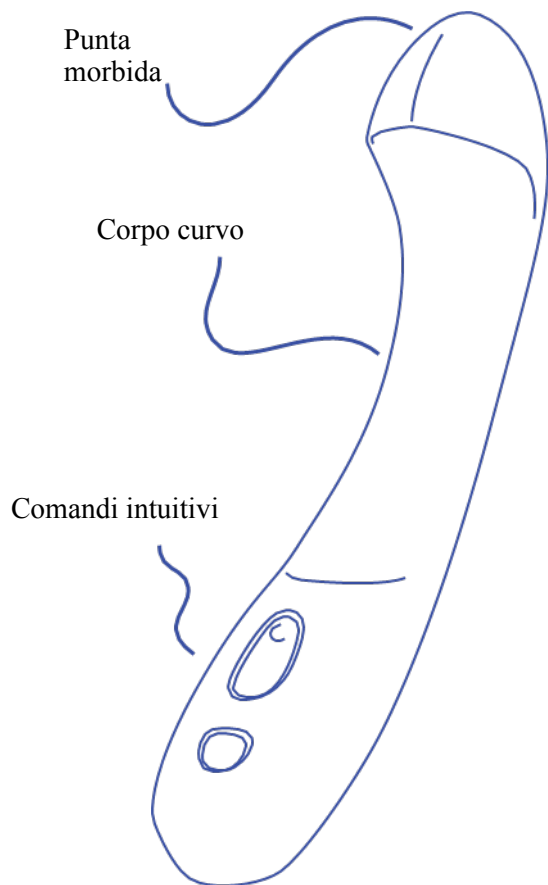

Dame

Scopri Arc

Utilizzo di Arc

Effettuare la ricarica completa di Arc prima dell'uso. Arc dispone di un pulsante per l'accensione e per scorrere tra le modalità di funzionamento, e di un altro per variare l'intensità.

Tenere premuto per accendere e spegnere.

Premere per scorrere tra le modalità di funzionamento.

Puoi modificare l'intensità per qualsiasi modalità di funzionamento in due modi:

Tenere premuto per modificare l'intensità in continuo.

Premere per modificare l'intensità graduale.

Ricarica di Arc

Effettuare la ricarica completa di Arc prima dell'uso. Arc dispone di un pulsante per l'accensione e per scorrere tra le modalità di funzionamento, e di un altro per variare l'intensità.

In carica

Completamente carico

Se il livello di carica della batteria è basso, il LED lampeggerà in rosso quando viene premuto il pulsante. Il LED potrebbe continuare a lampeggiare anche quando il dispositivo è completamente carico se è collegato a un hub USB con altri dispositivi.